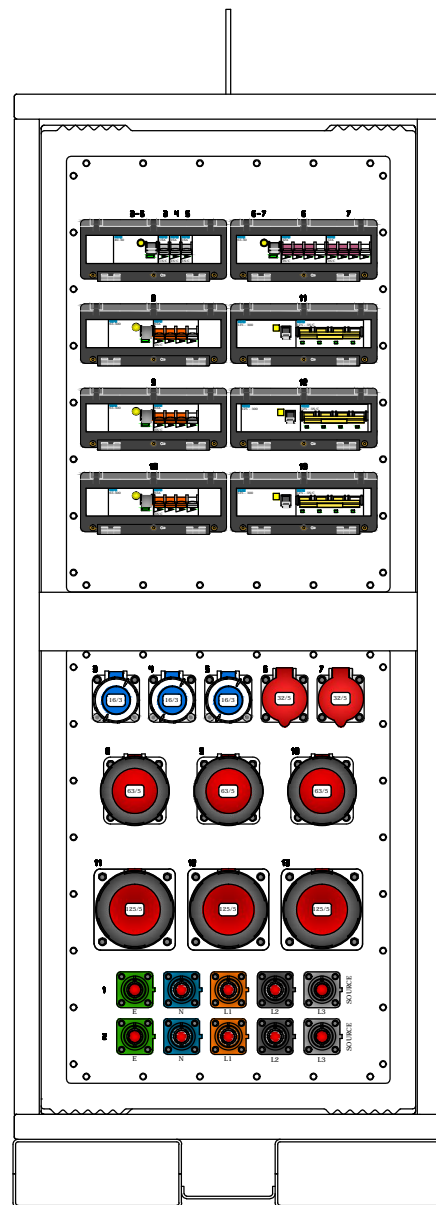

FRONT

BACK

Name: EP	Date: 02.01.2023
Frame: N.A.	Material: PE
Measurements in mm	Type: POWERCUBES-160

**V46.160.5.0006-D**

Amp.: 800A Page: 1/1

Vello Elektro B.V.  
Typograaf 14  
NL - 6921 VB Duiven

Tel. +31 (0)316 25 15 00  
www.vello.nl  
info@vello.nl