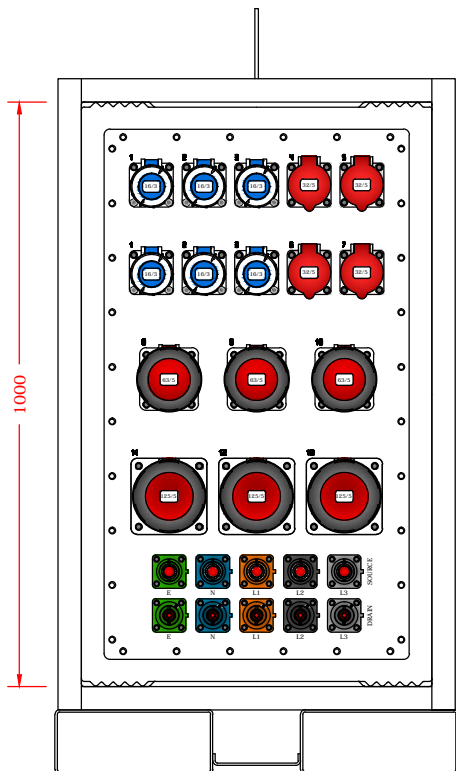

FRONT

BACK

RIGHT

Name: EP

Date: 02.01.2023

Frame: RVS

Material: PE

Measurements in mm

Type: POWERCUBES-100.5

V46.100.5.0261-D

Amp.: 400A

Page: 1/1

Vello Elektro B.V.
Typograaf 14
NL - 6921 VB Duiven

Tel. +31 (0)316 25 15 00
www.vello.nl
info@vello.nl

ROCK-SOLID.
INDESTRUCTIBLE.