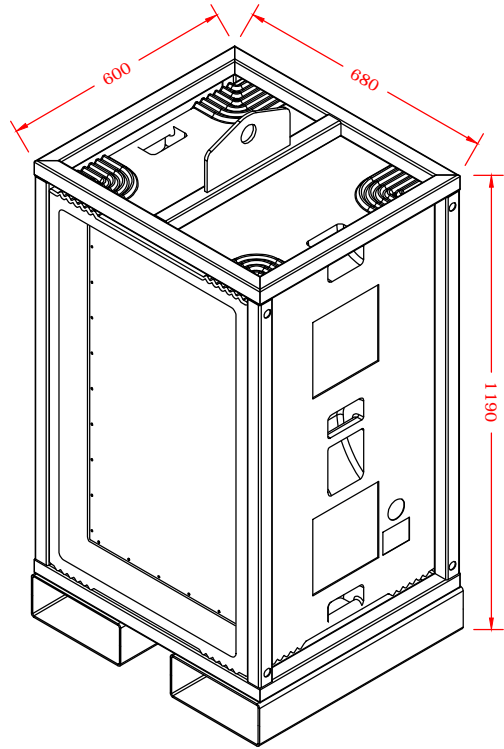

FRONT

BACK

RIGHT

Name: EP

Date: 02.01.2023

Frame: RVS

Material: PE

Measurements in mm

Type: POWERCUBES-100.5

V46.100.5.0261-D

Amp.: 400A

Page: 1/1

Vello Elektro B.V.
Typograaf 14
NL - 6921 VB Duiven

Tel. +31 (0)316 25 15 00
www.vello.nl
info@vello.nl

ROCK-SOLID.
INDESTRUCTIBLE.