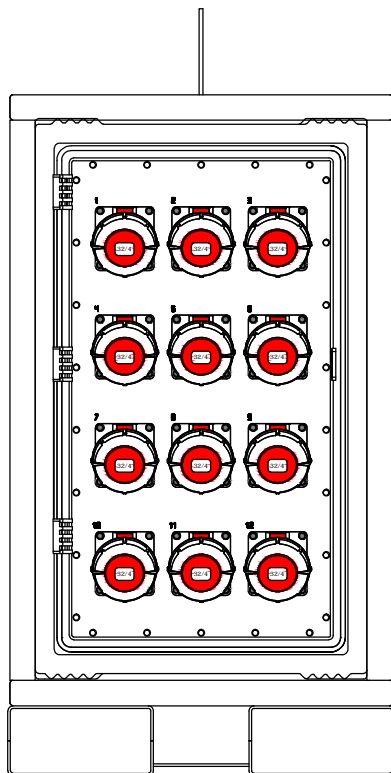

FRONT

BACK

RIGHT

Name: EP

Date: 02.01.2023

Frame: N.A.

Material: PE

Measurements in mm

Type: POWERCUBES-100

V47.90.5.0011-D

Amp.: 250A

Page: 1/1

Vello Elektro B.V.
Typograaf 14
NL - 6921 VB Duiven

Tel. +31 (0)316 25 15 00
www.vello.nl
info@vello.nl

**OERSTERK.
ONVERWOESTBAAR.**