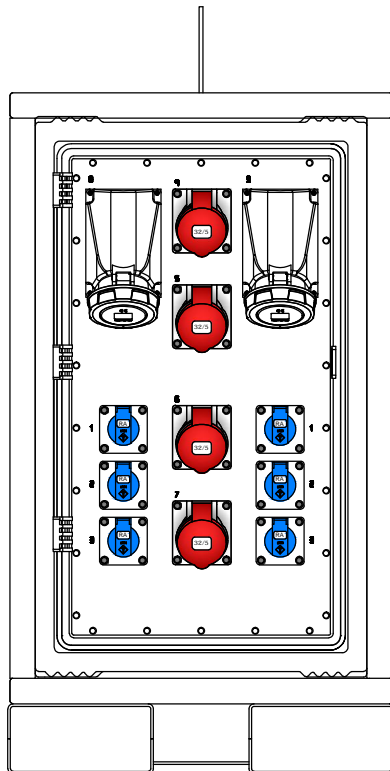

FRONT

BACK

RIGHT

Name: EP

Date: 02.01.2023

Frame: N.A.

Material: PE

Measurements in mm

Type: POWERCUBES-100

V47.90.5.0010-D

Amp.: 250A

Page: 1/1