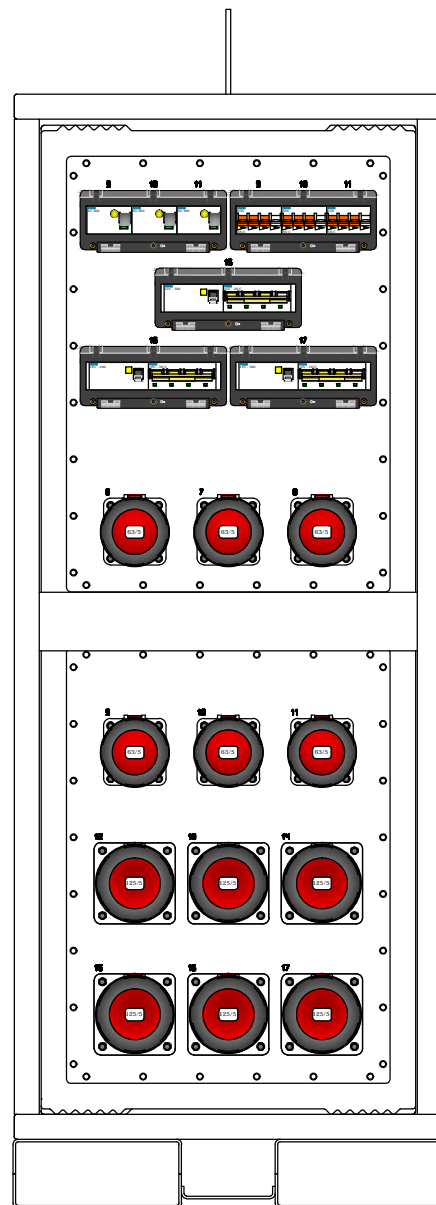

FRONT

BACK

Name: EP	Date: 02.01.2023	V46.160.5.0007-D	Amp.: 400A	Page: 1/1
Frame: N.A.	Material: PE			
Measurements in mm	Type: POWERCUBES-160			

Vello Elektro B.V.
Typograaf 14
NL - 6921 VB Duiven

Tel. +31 (0)316 25 15 00
www.vello.nl
info@vello.nl