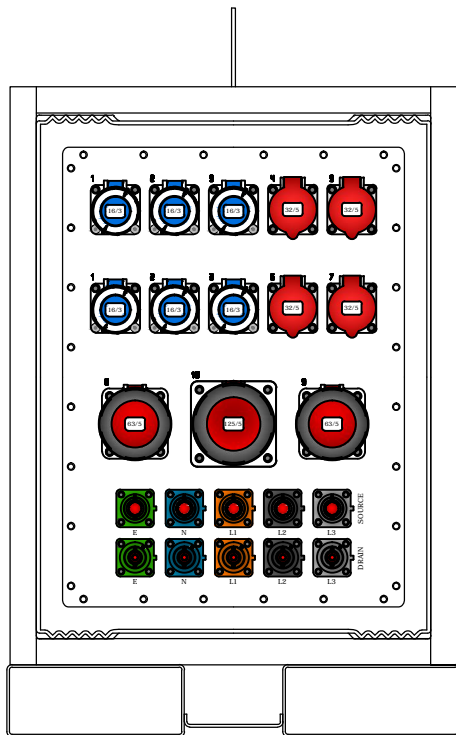

FRONT

BACK

RIGHT

Name: EP

Date: 02.01.2023

Frame: RVS

Material: PE

Measurements in mm

Type: POWERCUBES-80.5

V46.80.5.0011-D

Amp.: 400A

Page: 1/1

Vello Elektro B.V.
Typograaf 14
NL - 6921 VB Duiven

Tel. +31 (0)316 25 15 00
www.vello.nl
info@vello.nl

**OERSTERK.
ONVERWOESTBAAR.**