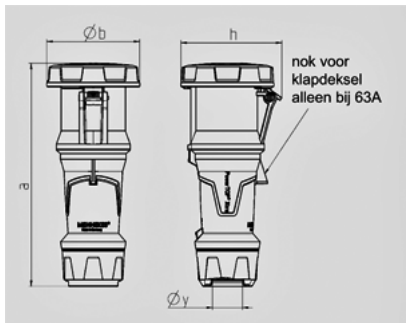

Koppelcontactstop PowerTOP® Xtra - Bestelnr. 14225

- schroefklemmen
- aangespoten rubber greepvlakken
- kooiklemmen
- X-CONTACT
- wartel met afdichting
- trekontlasting en knikbescherming
- behuizing met schroefdraad
- twee vergrendelingen
- contactmateriaal met lange contactbussen en pilotcontactbus op aanvraag

Technische informatie

Ampere	125 A
Polen	5 p
Voltage	400 V
Uurstand	6 h
Hertz	50-60 Hz
Aansluittechniek	schroefklemmen, X-CONTACT
Contacten	hittebestendig binnenwerk
Beschermingsgraad	IP 67

Tekening 3 MB 68	Amp. Polen	63			125		
		3	4	5	3	4	5
Maten in mm	a	270	270	270	310	310	310
	b	113	113	113	125	125	125
	h	123	123	123	135	135	135
	y	36	36	36	49	49	49
Kabelaansluiting		6	6	6	25	25	25
van/tot mm ²		-16	-16	-16	-50	-50	-50