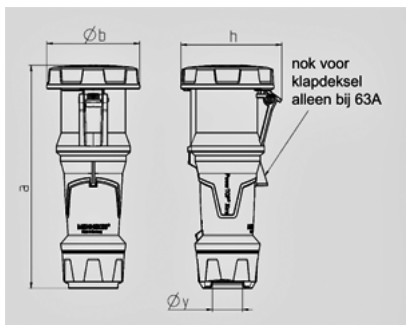

Koppelcontactstop PowerTOP® Xtra - Bestelnr. 14212

- schroefklemmen
- aangespoten rubber greepvlakken
- kooiklemmen
- X-CONTACT
- wartel met afdichting
- trekontlasting en knikbescherming
- behuizing met schroefdraad
- twee vergrendelingen
- contactmateriaal met lange contactbussen en pilotcontactbus op aanvraag

Technische informatie	
Ampere	63 A
Polen	5 p
Voltage	400 V
Uurstand	6 h
Hertz	50-60 Hz
Aansluittechniek	schroefklemmen, X-CONTACT
Contacten	hittebestendig binnenwerk
Beschermingsgraad	IP 67

Tekening 3 MB 68	Amp. Polen	63			125		
		3	4	5	3	4	5
Maten in mm	a	270	270	270	310	310	310
	b	113	113	113	125	125	125
	h	123	123	123	135	135	135
	y	36	36	36	49	49	49
Kabelaansluiting		6	6	6	25	25	25
van/tot mm ²		-16	-16	-16	-50	-50	-50