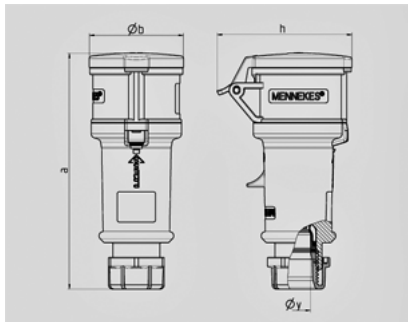

Koppelcontactstop StarTOP® met SafeCONTACT - Bestelnr. 980

- schroefloos, met snijklemtechniek
- wartel met afdichting
- trekontlasting met knikbescherming
- behuizing met schroefdraad met vergrendeling
- Voor toepassing op campings dient type 180AC

Technische informatie

Ampere	16 A
Polen	3 p
Voltage	230 V
Uurstand	6 h
Hertz	50-60 Hz
Aansluittechniek	zonder schroeven, SafeCONTACT
Contacten	standaard
Beschermingsgraad	IP 44

Tekening 3 MB 60	Amp. Polen	16			32		
		3	4	5	3	4	5
Maten in mm	a	160	174	172	214	214	210
	b	57	61	69	75	75	80
	h	83	92	98	100	100	108
	y	16	16	16	22	22	22
Kabelaansluiting		1	1	1	2,5	2,5	2,5
van/tot mm ²		—2,5	—2,5	—2,5	—6	—6	—6