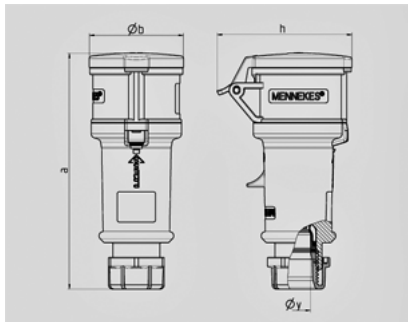

Koppelcontactstop ProTOP - Bestelnr. 180A

- schroefklemmen
- wartel met afdichting
- trekontlasting met knikbescherming
- behuizing met schroefdraad met vergrendeling
- Voor toepassing op campings dient type 180AC

Technische informatie

Ampere	16 A
Polen	3 p
Voltage	230 V
Uurstand	6 h
Hertz	50-60 Hz
Aansluittechniek	schroefklemmen
Contacten	standaard
Beschermingsgraad	IP 44

Tekening 3 MB 60	Amp. Polen	16			32		
		3	4	5	3	4	5
Maten in mm	a	160	174	172	214	214	210
	b	57	61	69	75	75	80
	h	83	92	98	100	100	108
	y	16	16	16	22	22	22
Kabelaansluiting		1	1	1	2,5	2,5	2,5
	van/tot mm ²	—2,5	—2,5	—2,5	—6	—6	—6