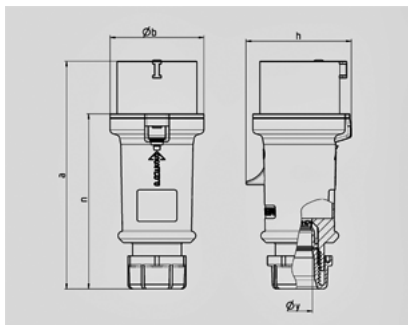

Contactstop ProTOP - Bestelnr. 148A

- schroefklemmen
- wartel met afdichting
- trekontlasting met knikbescherming
- behuizing met schroefdraad met vergrendeling

Technische informatie	
Ampere	16 A
Polen	3 p
Voltage	230 V
Uurstand	6 h
Hertz	50-60 Hz
Aansluittechniek	schroefklemmen
Contacten	standaard
Beschermingsgraad	IP 44

Tekening 2 MB 214	Amp. Polen	16			32		
		3	4	5	3	4	5
Maten in mm	a	148	160	160	197	197	197
	b	55	65,6	65,6	75	75	75
	h	61	72,5	72,5	80,5	80,5	85
	n	112	123,5	123,5	152	152	152
	y	14,5	16	16	22	22	22
Kabelaansluiting		1	1	1	2,5	2,5	2,5
van/tot mm ²		—2,5	—2,5	—2,5	—6	—6	—6