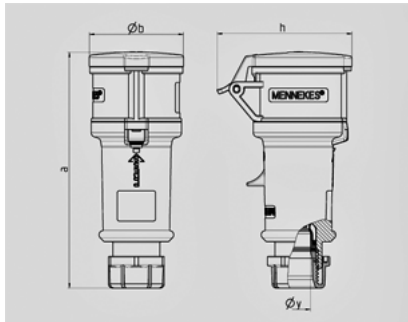

Koppelcontactstop StarTOP® met SafeCONTACT - Bestelnr. 36

- schroefloos, met snijklemtechniek
- wartel met afdichting
- trekontlasting met knikbescherming
- behuizing met schroefdraad met vergrendeling

Technische informatie

Ampere	32 A
Polen	5 p
Voltage	400 V
Uurstand	6 h
Hertz	50-60 Hz
Aansluittechniek	zonder schroeven, SafeCONTACT
Contacten	standaard
Beschermingsgraad	IP 44

Tekening 3 MB 60	Amp. Polen	16			32		
		3	4	5	3	4	5
Maten in mm	a	160	174	172	214	214	210
	b	57	61	69	75	75	80
	h	83	92	98	100	100	108
	y	16	16	16	22	22	22
Kabelaansluiting		1	1	1	2,5	2,5	2,5
van/tot mm ²		—2,5	—2,5	—2,5	—6	—6	—6