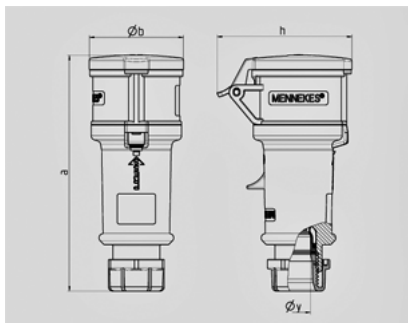

Koppelcontactstop ProTOP - Bestelnr. 16A

- schroefklemmen
- wartel met afdichting
- trekontlasting met knikbescherming
- behuizing met schroefdraad met vergrendeling

Technische informatie	
Ampere	32 A
Polen	5 p
Voltage	400 V
Uurstand	6 h
Hertz	50-60 Hz
Aansluittechniek	schroefklemmen
Contacten	standaard
Beschermingsgraad	IP 44

Tekening 3 MB 60	Amp. Polen	16			32		
		3	4	5	3	4	5
Maten in mm	a	160	174	172	214	214	210
	b	57	61	69	75	75	80
	h	83	92	98	100	100	108
	y	16	16	16	22	22	22
Kabelaansluiting		1	1	1	2,5	2,5	2,5
van/tot mm ²		—2,5	—2,5	—2,5	—6	—6	—6