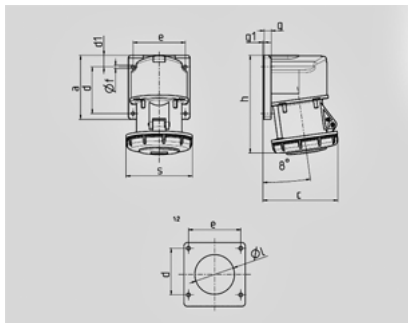

**Inbouwcontactdoos - Bestelnr. 3641**

- schroefklemmen
- kooiklemmen
- 80° hoek
- gedeeltelijk voorbedraad

Technische informatie	
Ampère	63 A
Polen	5 p
Voltage	400 V
Uurstand	6 h
Hertz	50-60 Hz
Aansluittechniek	schroefklemmen
Contacten	standaard
Beschermingsgraad	IP 67

Tekening	Amp.	63
1 MB 561	Polen	5
Maten in mm	a	110
	b	106
	c	129
	d	80
	d1	20
	e	90
	f	5,5
	g	12
	g1	2
	h	168
	l	68
s	118	