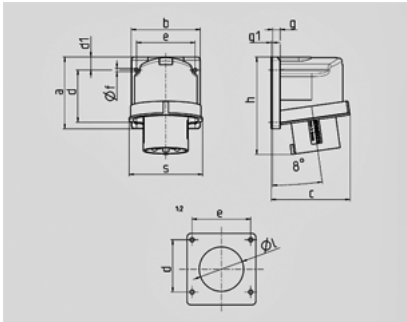

Toestelcontactstop - Bestelnr. 3611

- schroefklemmen
- kooiklemmen
- 80° hoek
- gedeeltelijk voorbedraad

Technische informatie	
Ampere	63 A
Polen	5 p
Voltage	400 V
Uurstand	6 h
Hertz	50-60 Hz
Aansluittechniek	schroefklemmen
Contacten	standaard
Beschermingsgraad	IP 67

Tekening	Amp.	63
2 MB 230	Polen	5
Maten in mm	a	110
	b	106
	c	121
	d	80
	d1	20
	e	90
	f	5.5
	g	12
	g1	2
	h	149
	l	68
s	113	