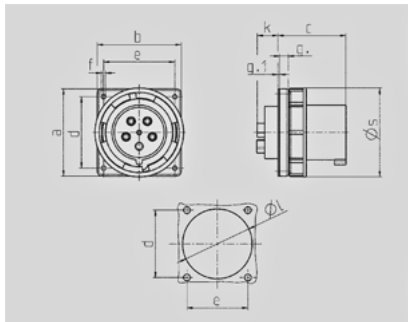

Toestelcontactstop - Bestelnr. 1983

- schroefklemmen
- hittebestendig binnenwerk
- vernikkelde contacten

Technische informatie	
Ampere	125 A
Polen	5 p
Voltage	400 V
Uurstand	6 h
Hertz	50-60 Hz
Aansluittechniek	schroefklemmen
Contacten	vernikkelde contacten, hittebestendig binnenwerk
Beschermingsgraad	IP 67

Tekening 2 MB 166	Amp. Polen	63			125		
		3	4	5	3	4	5
Maten in mm							
a		110	110	110	130	130	130
b		106	106	106	130	130	130
c		86	86	86	112	112	112
d		90	90	90	104	104	104
e		90	90	90	104	104	104
f		5,5	5,5	5,5	6,5	6,5	6,5
g.		12	12	12	18	18	18
g.1		2	2	2	2	2	2
k		28	28	28	28	28	28
l		88,5	88,5	88,5	95	95	95
s		113	113	113	132	132	132
Kabelaansluiting							
van/tot mm ²		6	6	6	25	25	25
		-16	-16	-16	-70	-70	-70