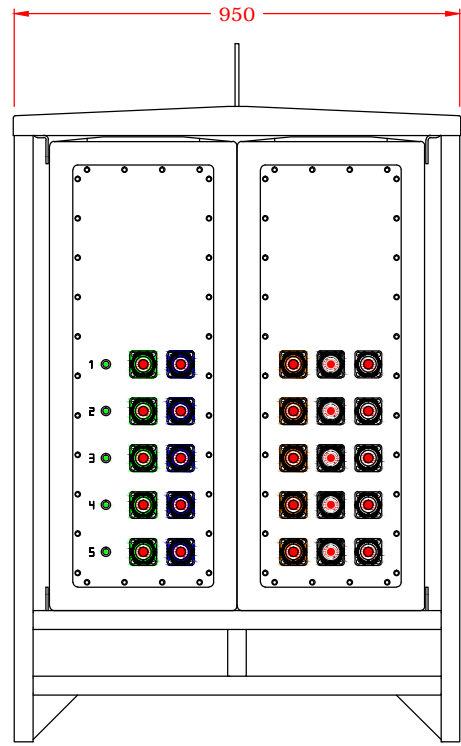

FRONT

RIGHT

BACK

LEFT

Vello Elektro BV  
 Typograaf 14  
 6921 VB Duiven NL  
 +31(0)316 251500

Project:

V92.80.3.0001-DA4

				Date	Name	Material: PE	Frame: RVS	Page 1
			Design	29.11.2017	EP	Type: V92.80		
			Check			V92.80.3 2000A		Of 1
			Adjustment					
NR.	Modified	Date	Name	Measurements in mm	Scale 1:16	Weight ca. ... Kg		