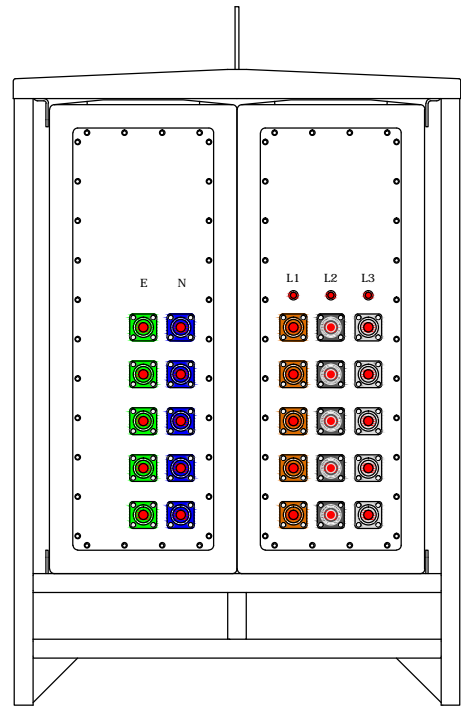

FRONT

RIGHT

BACK

LEFT

Vello Elektro BV  
 Typograaf 14  
 6921 VB Duiven NL  
 +31(0)316 251500

Project:

V92.80.3.0001-DA4

				Date	Name	Material: PE	Frame: RVS	Page 1
			Design	29.11.2017	EP	Type: V92.80		
			Check			V92.80.3 2000A		Of 1
			Adjustment					
NR.	Modified	Date	Name	Measurements in mm	Scale 1:16	Weight ca. ... Kg		