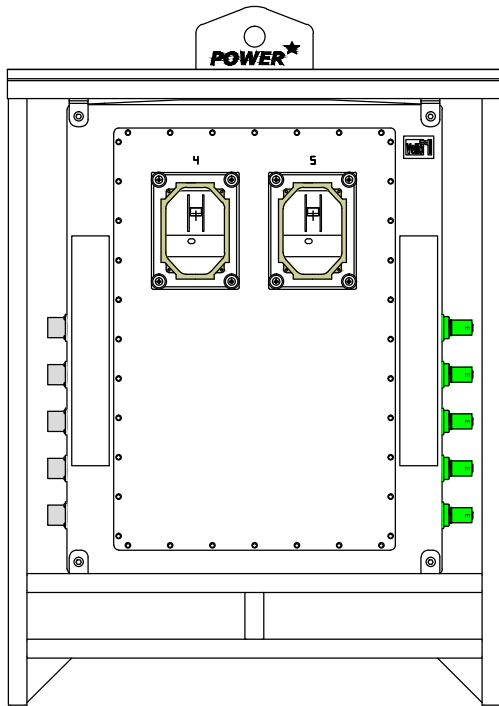

FRONT

RIGHT

BACK

LEFT

Vello Elektro BV  
 Typograaf 14  
 6921 VB Duiven NL  
 +31(0)316 251500

Project:

V92.80.3.0001-DA4

				Date	Name	Material: PE	Frame: RVS	Page 1
			Design	29.11.2017	EP	Type: V92.80		
			Check			V92.80.3 2000A		Of 1
			Adjustment					
NR.	Modified	Date	Name	Measurements in mm	Scale 1:16	Weight ca. ... Kg		