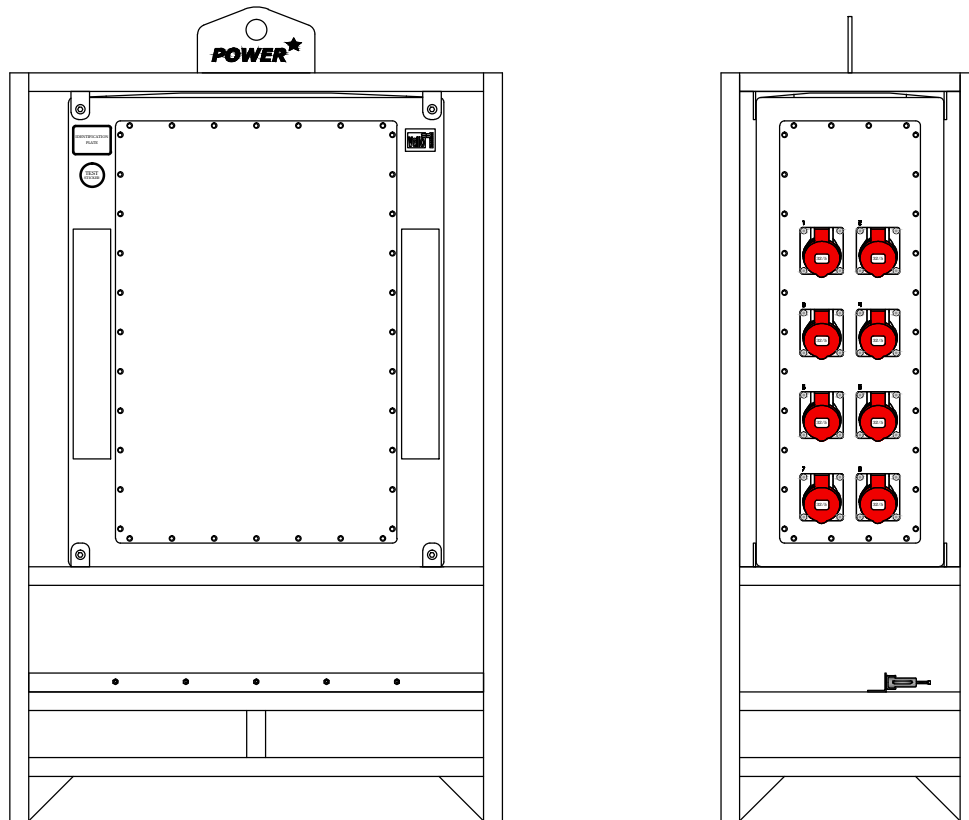

FRONT

RIGHT

BACK

LEFT

Vello Elektro BV
Typograaf 14
6921 VB Duiven NL
+31(0)316 251500

Project:

V91.80.0161-D

A4

NR..	Modified	Date	Name	Date	Name	Page
			Getekend	19.06.2018	EP	1
			Gecontroleerd			1 P.
			Norm		V91.80 160A	
				Scale 1:16	measurements in mm	Weight ca. - kg